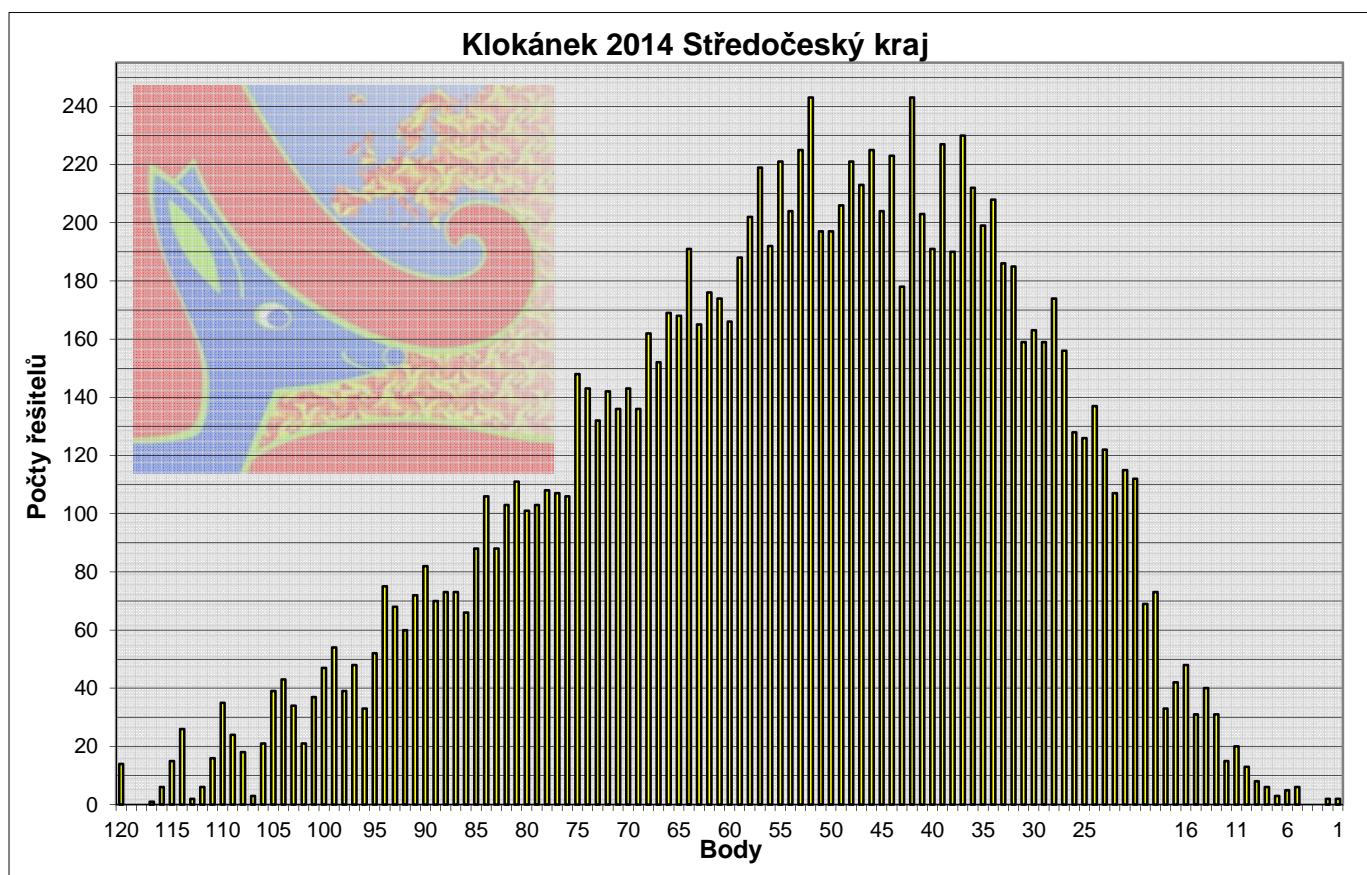

Klokánek 2014 Středočeský kraj

Body	Počet řešitelů	Body	Počet řešitelů	Body	Počet řešitelů	Body	Počet řešitelů	Body	Počet řešitelů	Body	Počet řešitelů
120	14	100	47	80	101	60	166	40	191	20	112
119	x	99	54	79	103	59	188	39	227	19	69
118	x	98	39	78	108	58	202	38	190	18	73
117	1	97	48	77	107	57	219	37	230	17	33
116	6	96	33	76	106	56	192	36	212	16	42
115	15	95	52	75	148	55	221	35	199	15	48
114	26	94	75	74	143	54	204	34	208	14	31
113	2	93	68	73	132	53	225	27	186	13	40
112	6	92	60	72	142	52	243	32	185	12	31
111	16	91	72	71	136	51	197	31	159	11	15
110	35	90	82	70	143	50	197	30	163	10	20
109	24	89	70	69	136	49	206	29	159	9	13
108	18	88	73	68	162	48	221	28	174	8	8
107	3	87	73	67	152	47	213	27	156	7	6
106	21	86	66	66	169	46	225	26	128	6	3
105	39	85	88	65	168	45	204	25	126	5	5
104	43	84	106	64	191	44	223	24	137	4	6
103	34	83	88	63	165	43	178	23	122	3	0
102	21	82	103	62	176	42	243	22	107	2	0
101	37	81	111	61	174	41	203	21	115	1	2
										0	2
										celkem:	12734