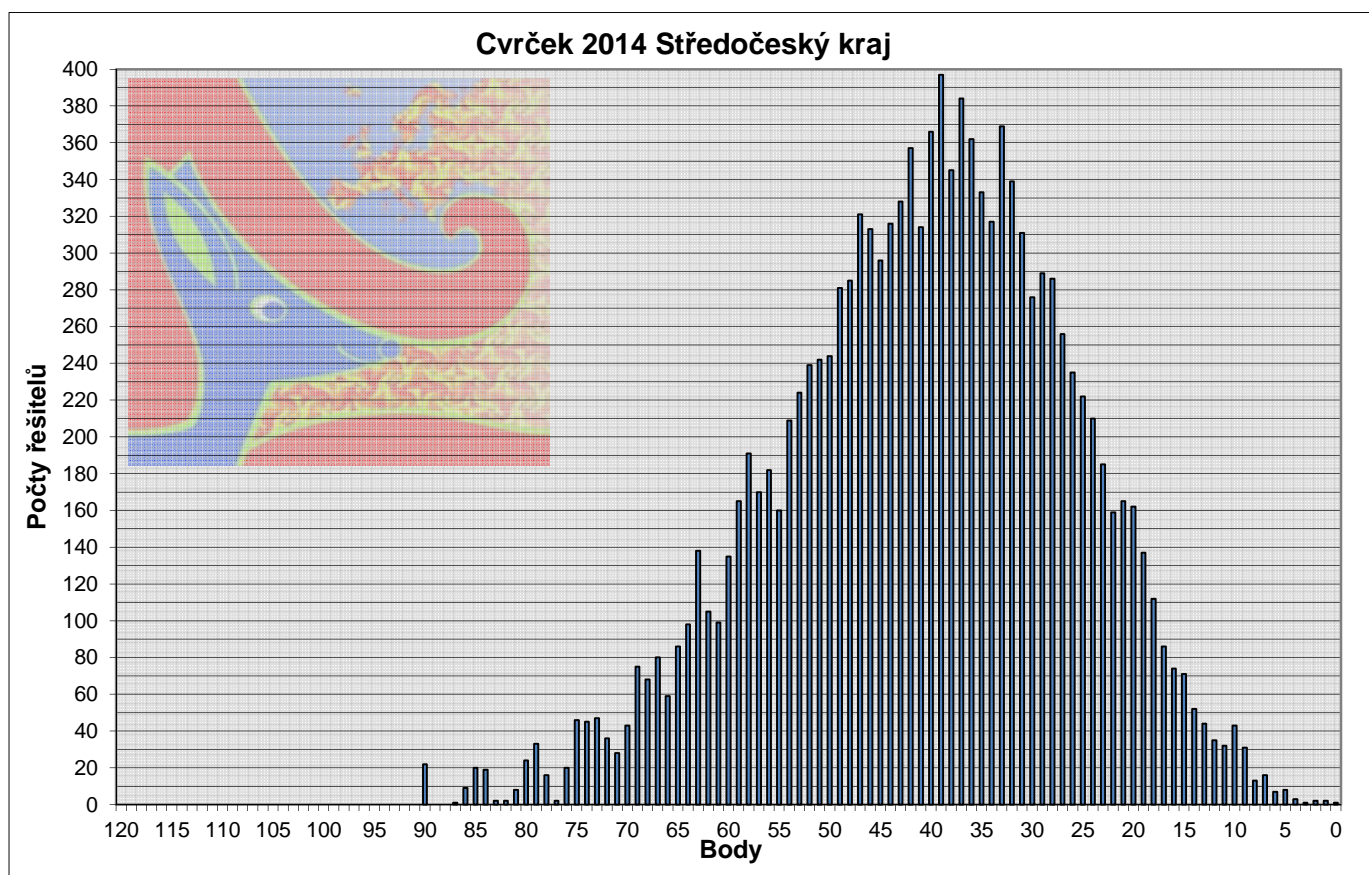

Cvrček 2014 Středočeský kraj

Body	Počet řešitelů	Body	Počet řešitelů	Body	Počet řešitelů	Body	Počet řešitelů	Body	Počet řešitelů	Body	Počet řešitelů
120	0	100	0	80	24	60	135	40	366	20	162
119	x	99	0	79	33	59	165	39	397	19	137
118	x	98	0	78	16	58	191	38	345	18	112
117	0	97	0	77	2	57	170	37	384	17	86
116	0	96	0	76	20	56	182	36	362	16	74
115	0	95	0	75	46	55	160	35	333	15	71
114	0	94	0	74	45	54	209	34	317	14	52
113	0	93	0	73	47	53	224	27	369	13	44
112	0	92	0	72	36	52	239	32	339	12	35
111	0	91	0	71	28	51	242	31	311	11	32
110	0	90	22	70	43	50	244	30	276	10	43
109	0	89	0	69	75	49	281	29	289	9	31
108	0	88	0	68	68	48	285	28	286	8	13
107	0	87	1	67	80	47	321	27	256	7	16
106	0	86	9	66	59	46	313	26	235	6	7
105	0	85	20	65	86	45	296	25	222	5	8
104	0	84	19	64	98	44	316	24	210	4	3
103	0	83	2	63	138	43	328	23	185	3	1
102	0	82	2	62	105	42	357	22	159	2	2
101	0	81	8	61	99	41	314	21	165	1	2
										0	1
										celkem:	12941