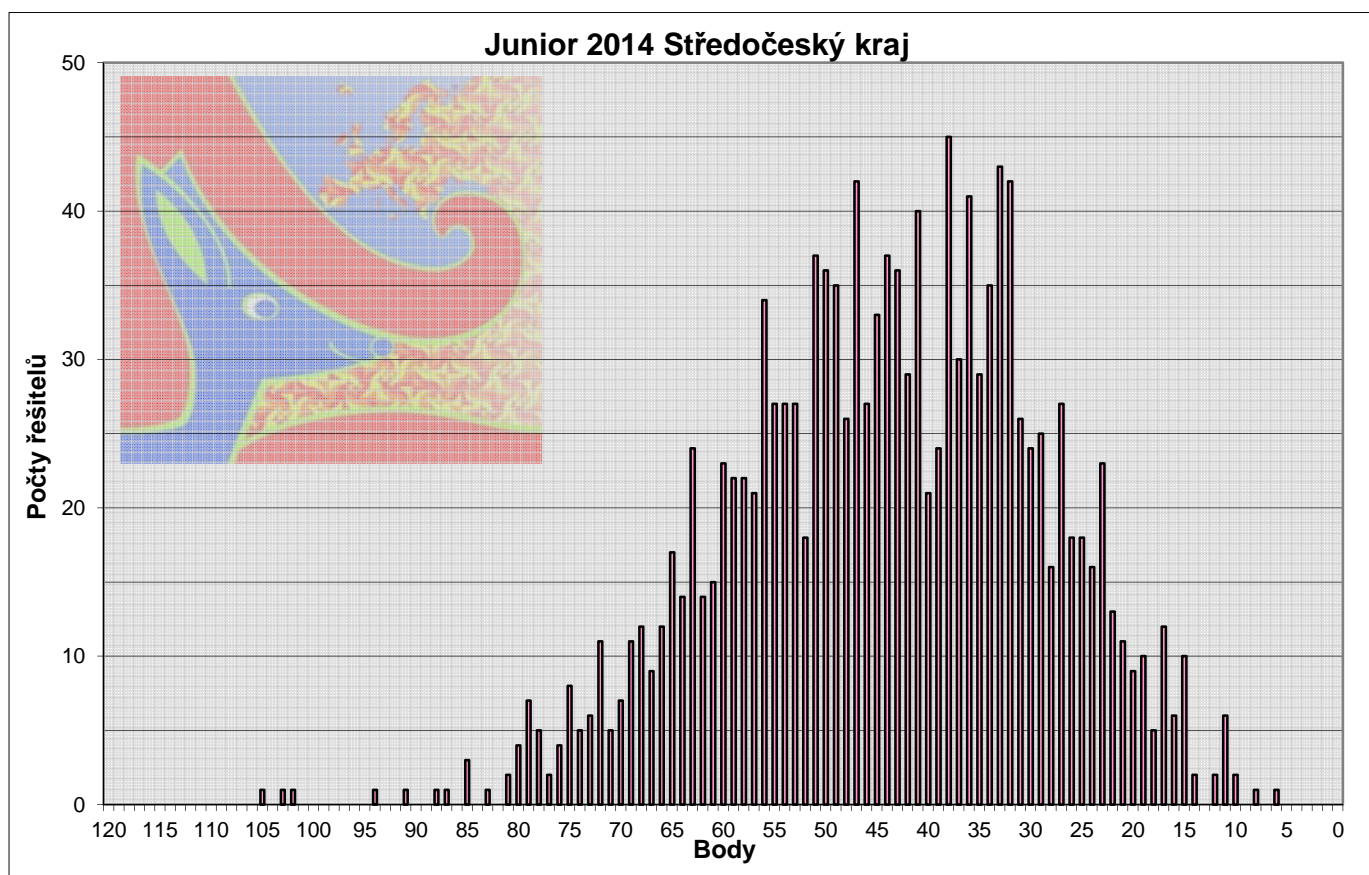

Junior 2014 Středočeský kraj

Body	Počet řešitelů	Body	Počet řešitelů	Body	Počet řešitelů	Body	Počet řešitelů	Body	Počet řešitelů	Body	Počet řešitelů
120	0	100	0	80	4	60	23	40	21	20	9
119	x	99	0	79	7	59	22	39	24	19	10
118	x	98	0	78	5	58	22	38	45	18	5
117	0	97	0	77	2	57	21	37	30	17	12
116	0	96	0	76	4	56	34	36	41	16	6
115	0	95	0	75	8	55	27	35	29	15	10
114	0	94	1	74	5	54	27	34	35	14	2
113	0	93	0	73	6	53	27	27	43	13	0
112	0	92	0	72	11	52	18	32	42	12	2
111	0	91	1	71	5	51	37	31	26	11	6
110	0	90	0	70	7	50	36	30	24	10	2
109	0	89	0	69	11	49	35	29	25	9	0
108	0	88	1	68	12	48	26	28	16	8	1
107	0	87	1	67	9	47	42	27	27	7	0
106	0	86	0	66	12	46	27	26	18	6	1
105	1	85	3	65	17	45	33	25	18	5	0
104	0	84	0	64	14	44	37	24	16	4	0
103	1	83	1	63	24	43	36	23	23	3	0
102	1	82	0	62	14	42	29	22	13	2	0
101	0	81	2	61	15	41	40	21	11	1	0
										0	0
celkem:											1397