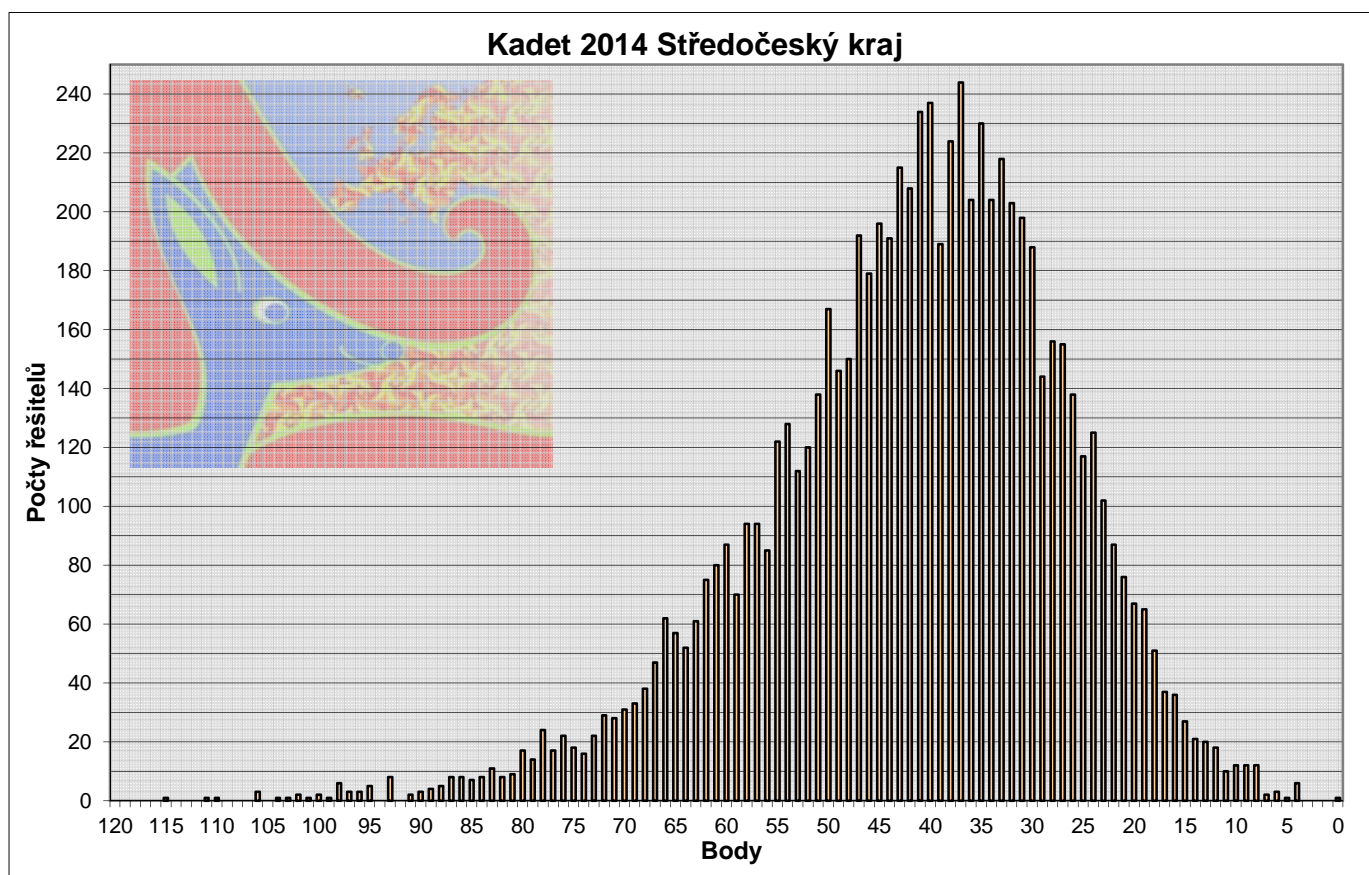

Kadet 2014 Středočeský kraj

Body	Počet řešitelů	Body	Počet řešitelů	Body	Počet řešitelů	Body	Počet řešitelů	Body	Počet řešitelů	Body	Počet řešitelů
120	0	100	2	80	17	60	87	40	237	20	67
119	x	99	1	79	14	59	70	39	189	19	65
118	x	98	6	78	24	58	94	38	224	18	51
117	0	97	3	77	17	57	94	37	244	17	37
116	0	96	3	76	22	56	85	36	204	16	36
115	1	95	5	75	18	55	122	35	230	15	27
114	0	94	0	74	16	54	128	34	204	14	21
113	0	93	8	73	22	53	112	27	218	13	20
112	0	92	0	72	29	52	120	32	203	12	18
111	1	91	2	71	28	51	138	31	198	11	10
110	1	90	3	70	31	50	167	30	188	10	12
109	0	89	4	69	33	49	146	29	144	9	12
108	0	88	5	68	38	48	150	28	156	8	12
107	0	87	8	67	47	47	192	27	155	7	2
106	3	86	8	66	62	46	179	26	138	6	3
105	0	85	7	65	57	45	196	25	117	5	1
104	1	84	8	64	52	44	191	24	125	4	6
103	1	83	11	63	61	43	215	23	102	3	0
102	2	82	8	62	75	42	208	22	87	2	0
101	1	81	9	61	80	41	234	21	76	1	0
										0	1
										celkem:	7623