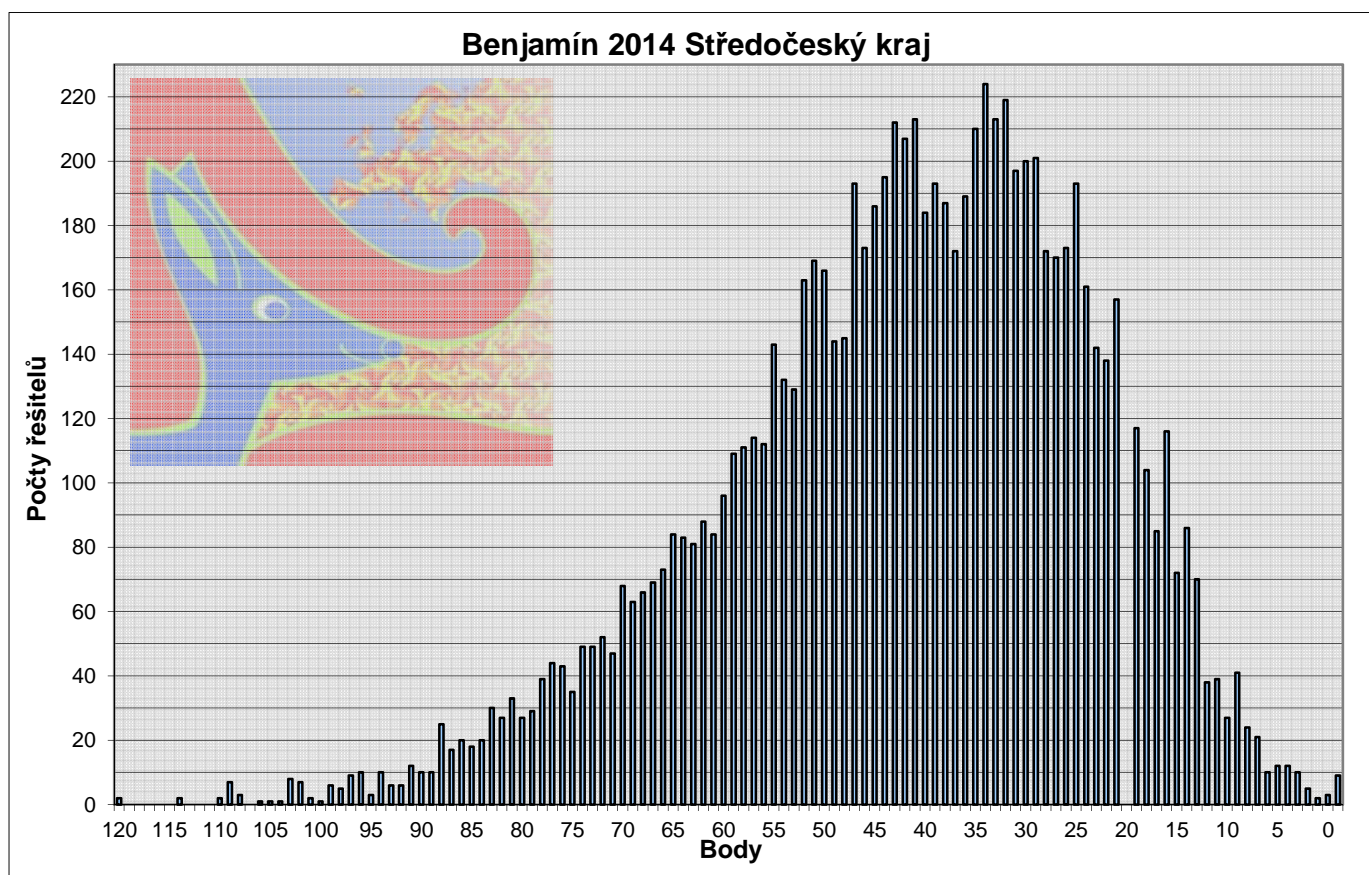

Benjamín 2014 Středočeský kraj

Body	Počet řešitelů	Body	Počet řešitelů	Body	Počet řešitelů	Body	Počet řešitelů	Body	Počet řešitelů	Body	Počet řešitelů
120	2	100	1	80	27	60	96	40	184	20	117
119	x	99	6	79	29	59	109	39	193	19	104
118	x	98	5	78	39	58	111	38	187	18	85
117	0	97	9	77	44	57	114	37	172	17	116
116	0	96	10	76	43	56	112	36	189	16	72
115	0	95	3	75	35	55	143	35	210	15	86
114	2	94	10	74	49	54	132	34	224	14	70
113	0	93	6	73	49	53	129	27	213	13	38
112	0	92	6	72	52	52	163	32	219	12	39
111	0	91	12	71	47	51	169	31	197	11	27
110	2	90	10	70	68	50	166	30	200	10	41
109	7	89	10	69	63	49	144	29	201	9	24
108	3	88	25	68	66	48	145	28	172	8	21
107	0	87	17	67	69	47	193	27	170	7	10
106	1	86	20	66	73	46	173	26	173	6	12
105	1	85	18	65	84	45	186	25	193	5	12
104	1	84	20	64	83	44	195	24	161	4	10
103	8	83	30	63	81	43	212	23	142	3	5
102	7	82	27	62	88	42	207	22	138	2	2
101	2	81	33	61	84	41	213	21	157	1	3
										0	9
										celkem:	9197